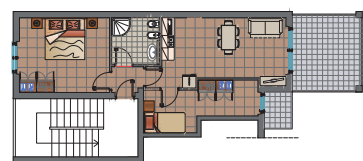

TRILOCALE - THREE ROOMS APARTMENT - MAX 6 PAX Arrivi - Arrival / Alta Stagione - High Season: Sabato - Saturday

	30.03 - 17.05 10.09 - 09.10			17.05 - 07.07 03.09 - 10.09			07.07 - 14.07* 27.08 - 03.09	
	1 NOTTE NIGHT	3 NOTTI NIGHTS (-5%)	7 NOTTI NIGHTS (-15%)	1 NOTTE NIGHT	5 NOTTI NIGHTS (-5%)	7 NOTTI NIGHTS (-10%)	1 NOTTE NIGHT	1 NOTTE NIGHT
6 PAX	122,00 €	115,90 €	103,70 €	130,00 €	123,50 €	117,00 €	155,00 €	183,00 €

Acqua calda, luce, gas, tv satellitare, 1 parcheggio auto, Aria condizionata (20 ore settimanali), piscina & 1 connessione wifi inclusa nel prezzo.

Water, Gas, Electricity, Tv-sat, Air-conditioning (20 hours weekly), Swimming pool & 1 Wi-fi connection inclusive.

Warm wasser, Strom, Gas, Tv-sat., Klimaanlage (20 Stunde pro Woche) 1 Parkplatz 1 Pool & 1 W-lan Verbindung inbegriffen.

Eau chaude, gaz, électricité, télévision par satellite, air-conditionné (20h. par semaine), piscine & 1 connexion wifi incluse dans le prix.

Warm water, gas, elektriciteit, satelliet-tv, Arico (20h. per week), zwembad & 1 Wi-Fi-verbinding inclusief.

Condizione per la prenotazione:

minimo 2 notti (bassa-media)

7/14/21 notti (alta-altissima) - Caparra 25%

Termini di cancellazione: entro 30 giorni dall'arrivo restituzione 100% della caparra.

entro 20 giorni dall'arrivo restituzione 50% della caparra entro 19 giorni dall'arrivo perdita della caparra.

In caso di partenza anticipata o arrivo posticipato (per qualsiasi motivo) sarà addebitata l'intera somma relativa alla prenotazione.

Restituzione caparra entro 90 giorni fine mese.

Booking conditions:

Minimum 2 nights (low-medium)

7/14/21 nights (high-peak) - Deposit 25%

Cancellation policy: within 30 days before arrival refund 100% deposit

within 20 days before arrival refund 50% deposit within 19 days before arrival no refund.

In case of early departure or late arrival will be charge the full amount.

Return deposit within 90 days end of month.

Buchungsbedingungen:

2 Nächte min. (vor-medium)

7-14-21 Nächte (hoch-hochst) - Anzahlung 25%

Stornierungsbedingungen: innerhalb von 30 Tagen nach der Ankunft.

100% Anzahlung zurückerstattet innerhalb von 20 Tagen nach der Ankunft

50% Anzahlung zurückerstattet ab 19 Tage vor Anreise der Verlust der Anzahlung.

Auch bei einer verspäteten Anreise oder vorzeitigen Abreise wird de voelle Buchungstariff berechnet.

Rückerstattung der Anzahlung innerhalb von 90 Tagen Ende des Monats.

Conditions de réservation:

minimum 2 nuits (basse-moyenne)

7/14/21 nuits (haut) - dépôt 25%

Conditions d'annulation: remboursement dans les 30 jours suivant l'arrivée 100% du dépôt

dans les 20 jours de l'arrivée remboursement de 50% du dépôt dans les 19 jours de l'arrivée la perte du dépôt.

En cas de départ anticipé (pour quelque raison que ce soit), le montant total de la réservation sera facturé.

Retour du dépôt dans les 90 jours fin de mois.

Boekingsvoorwaarden:

Minimum 2 nachten (laag-medium)

7/14/21 nachten (hoog) - Borg € 25%

Annuleringsvoorwaarden: binnen 30 dagen voor aankomst restitutie aanbetaling van 100%