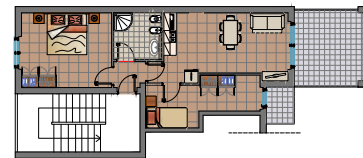

TRILOCALE - THREE ROOMS APARTMENT - MAX 6 PAX Arrivi - Arrival / Alta Stagione - High Season: Sabato - Saturday

	10.04 - 25.05 22.09 - 13.10	26.05 - 06.07 08.09 - 21.09	07.07 - 13.07 01.09 - 07.09	14.07 - 31.08
	1 NOTTE NIGHT	3 NOTTI NIGHTS	7 NOTTI NIGHTS	1 NOTTE NIGHT
6 PAX	129,00 €	116,10 €	109,65 €	139,00 €

Acqua calda, luce, gas, tv satellitare, 1 parcheggio auto, Aria condizionata (20 ore settimanali), piscina & connessione wifi inclusa nel prezzo.

Water, Gas, Electricity, Tv-sat, Air-conditioning (20 hours weekly), Swimming pool & Wi-fi connection inclusive.

Warm wasser, Strom, Gas, Tv-sat., Klimaanlage (20 Stunde pro Woche) 1 Parkplatz, Pool & W-lan Verbindung inbegriffen.

Eau chaude, gaz, électricité, télévision par satellite, air-conditioné (20h. par semaine), piscine & connexion wifi incluse dans le prix.

Warm water, gas, elektricitet, satelliet-tv, Airco (20h. per week), zwembad & Wi-Fi-verbinding inclusief.

Condizione per la prenotazione:

minimo 2 notti (bassa-media)
7/14/21 notti (alta-altissima) - Caparra 25%
Termini di cancellazione: entro 30 giorni dall'arrivo restituzione 100% della caparra.

In caso di partenza anticipata o arrivo posticipato (per qualsiasi motivo) sarà addebitata l'intera somma relativa alla prenotazione.
Restituzione caparra entro 30 giorni fine mese.

Booking conditions:

Minimum 2 nights (low-medium)
7/14/21 nights (high-peak) - Deposit 25%
Cancellation policy: within 30 days before arrival refund 100% deposit.

In case of early departure or late arrival (for whatever reason) will be charge the full amount.
Return deposit within 30 days end of month.

Buchungsbedingungen:

2 Nächte min. (vor-medium)
7-14-21 Nächte (hoch-hochst) - Anzahlung 25%
Stornierungsbedingungen: innerhalb von 30 Tagen vor Anreise, Rückerstattung 100% Anzahlung.

Bei vorzeitiger Abreise oder späterer Ankunft (auch welchem Grund auch immer) wird Berechnen Sie den vollen Betrag.
Rückzahlung innerhalb von 30 Tagen Ende des Monats.

Conditions de réservation:

minimum 2 nuits (basse-moyenne)
7/14/21 nuits (haut) - dépôt 25%
Conditions d'annulation: dans les 30 jours avant l'arrivée, remboursement 100% dépôt.

En cas de départ anticipé ou d'arrivée tardive (pour quelque raison que ce soit) sera facturer le montant total.
Dépôt de retour dans les 30 jours fin du mois.

Boekingsvoorwaarden:

Minimum 2 nachten (laag-medium)
7/14/21 nachten (hoog) - Borg € 25%
Annuleringsvoorwaarden: binnen 30 dagen voor aankomst, 100% terugbetaling van de aanbetaling.

Bij vroeg vertrek of laat aankomst (om welke reden dan ook) wordt volledig in rekening gebracht het bedrag van de reservering.
Borg binnen 30 dagen na einde van de maand.